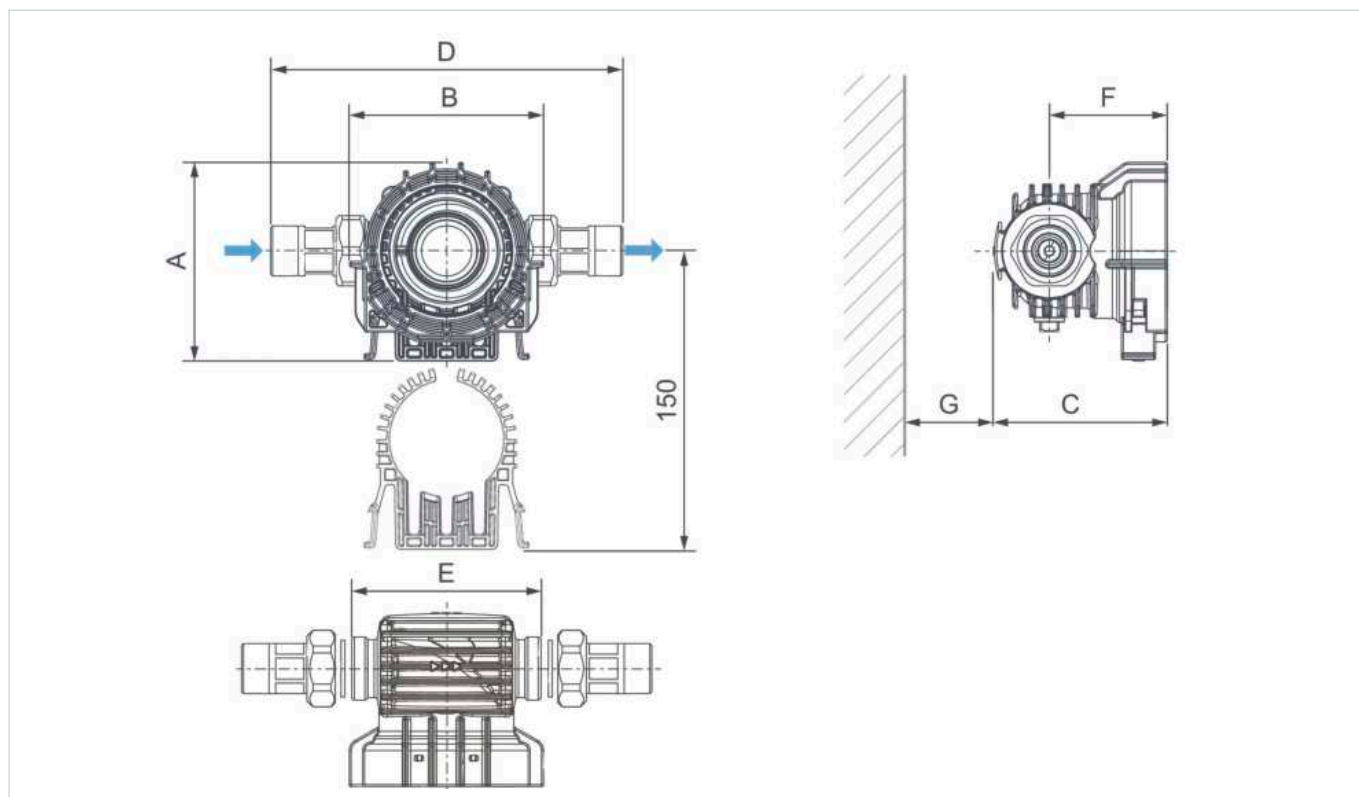

Die cliQlock-Basismodule sind im Druck- und Unterdruckbereich einsetzbar.

Die cliQlock-Basismodule können in senkrechten oder waagrecht in Rohrleitungen installiert werden.

Aufbau

- Anschlussflansch aus Kunststoff mit O-Ring
- Wasserzählerverschraubung mit Dichtung
- Integrierter Rückflussverhinderer im Eingang
- Dosierstelle im Ausgang
- cliQlock-Klammer

Lieferumfang

- Anschlussflansch komplett mit Wasserzählerverschraubung
- cliQlock-Klammer

Technische Daten

Maße und Gewichte			DN20	DN25	DN32
A	Höhe	mm	105	105	105
B	Breite	mm	103	103	103
C	Tiefe	mm	92	92	92
D	Einbaumaß mit Verschraubung	mm	185	182	191
E	Einbaumaß ohne Verschraubung	mm	100	100	100
F	Tiefe Anschluss	mm	63	63	63
G	Wandabstand	mm	≥ 50	≥ 50	≥ 50
Produktgewicht leer		kg	0,6	0,8	1,1
Versandgewicht		kg	0,7	0,9	1,2

Anschlussdaten		DN20	DN25	DN32
Anschlussgröße		3/4"	1"	1 1/4"

Leistungsdaten		DN20	DN25	DN32
Nenndruck		PN 16	PN 16	PN 16
Betriebsdruck		bar	2,0 - 16,0	2,0 - 16,0

Allgemeine Daten		DN20	DN25	DN32
Mediumtemperatur		°C	5 - 30	5 - 30
Umgebungstemperatur Trinkwasser		°C	5 - 25	5 - 25
Bestell-Nr.		101000070000	101000080000	101000090000