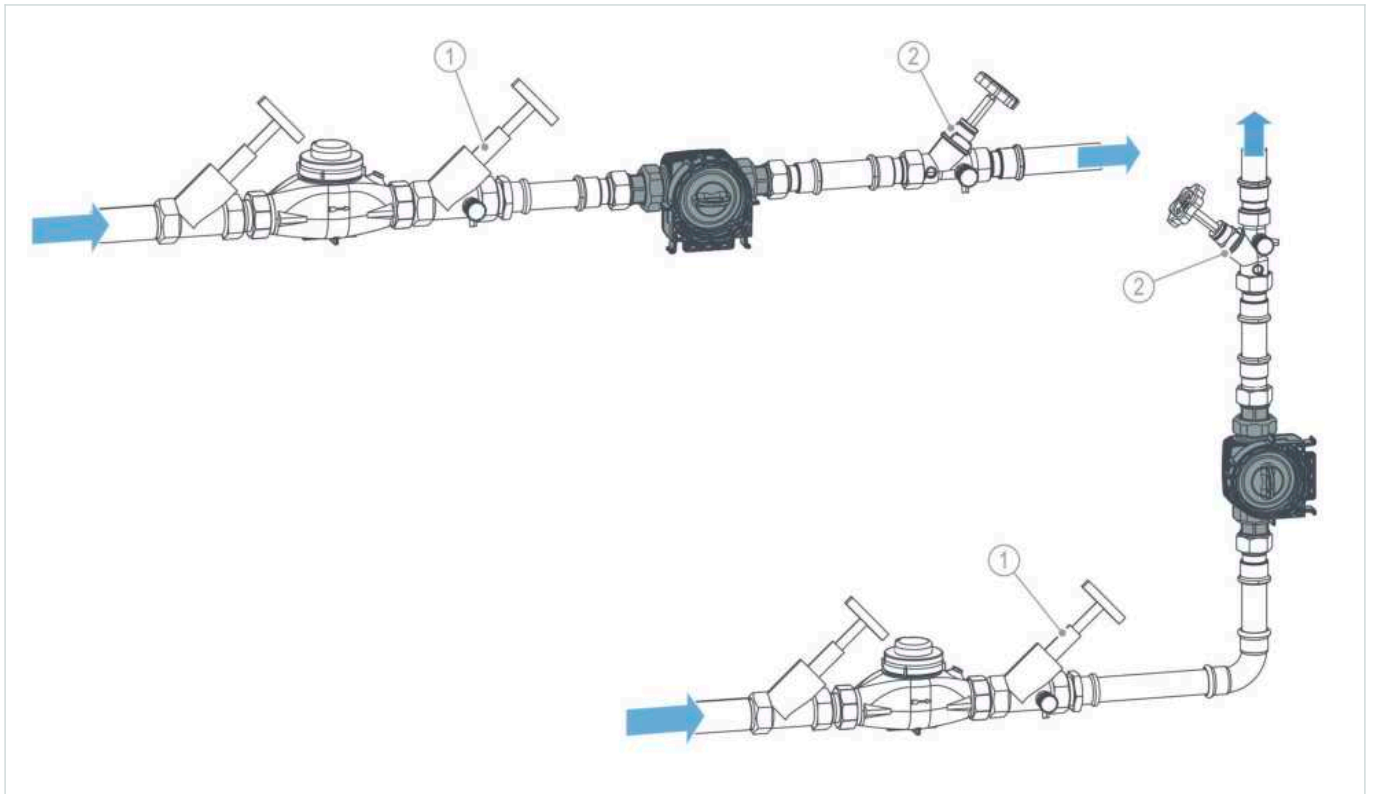

Einbaubeispiel

Bezeichnung

1 Absperrventil Eingang

Bezeichnung

2 Absperrventil Ausgang