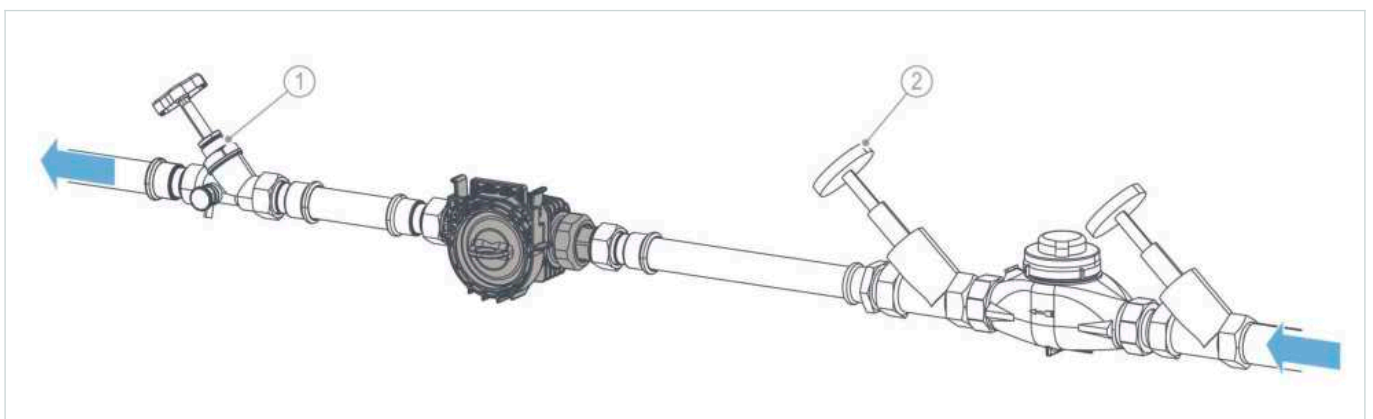

Die cliQlock-Basismodule dienen in Kombination mit der Verschlusskappe für cliQlock als Platzhalter in der Rohrleitung für einen späteren Einbau eines Filters der pureliQ X-Baureihe

und/oder einer Enthärtungsanlage softliQ:SE.

Die cliQlock-Basismodule sind im Druck- und Unterdruckbereich einsetzbar.

Die cliQlock-Basismodule können in senkrechten oder waagrecht in Rohrleitungen installiert werden.

Aufbau

- Anschlussflansch aus Kunststoff mit O-Ring
- Wasserzählerverschraubung mit Dichtung
- Integrierter Rückflussverhinderer im Eingang
- Dosierstelle im Ausgang
- cliQlock-Klammer

Lieferumfang

- Anschlussflansch komplett mit Wasserzählerverschraubung
- cliQlock-Klammer

Technische Daten

Maße und Gewichte			DN20	DN25	DN32
A	Höhe	mm	105	105	105
B	Breite	mm	103	103	103
C	Tiefe	mm	92	92	92
D	Einbaumaß mit Verschraubung	mm	185	182	191
E	Einbaumaß ohne Verschraubung	mm	100	100	100
F	Tiefe Anschluss	mm	63	63	63
G	Wandabstand	mm	≥ 50	≥ 50	≥ 50
Produktgewicht leer		kg	0,6	0,8	1,1
Versandgewicht		kg	0,7	0,9	1,2

Einbaubeispiel

Bezeichnung

1 Absperrventil Eingang

Bezeichnung

2 Absperrventil Ausgang

Einbaubeispiel

Bezeichnung

1 Absperrventil Ausgang